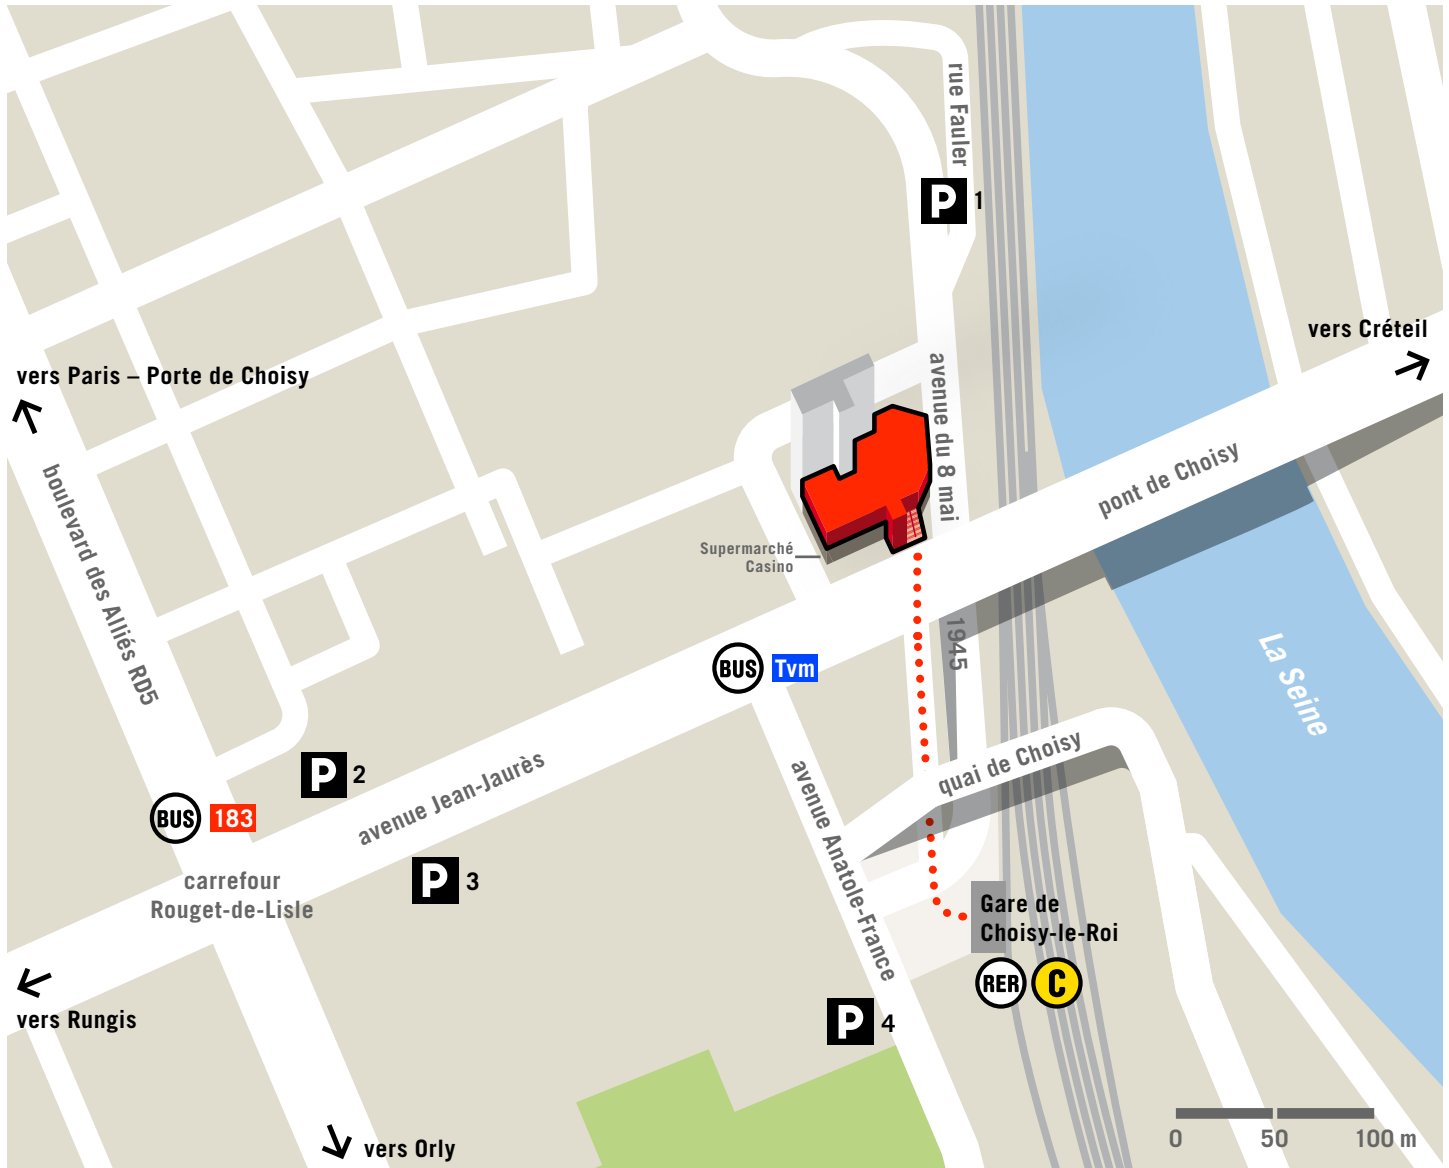

## En RER

**RER C** Choisy-le-Roi

Depuis Paris Austerlitz :  
direction Versailles Chantiers,  
St-Martin d'Étampes ou  
Massy-Palaiseau

Sortir de la gare  
au niveau esplanade

## En bus

**BUS 183**

Paris - Porte de Choisy  
Aéroport d'Orly Terminal Sud  
Arrêt Rouget-de-Lisle

**BUS Tvm**

Antony-La Croix de Berny RER  
Saint-Maur-Créteil RER  
Arrêt Choisy-le-Roi RER

## En voiture

**P 1**

Parking Fauler  
Angle de la rue Fauler  
et de l'avenue du 8 mai 1945  
(Parking fermé le jeudi)

**P 3**

Parking Jean-Jaurès  
Avenue Jean-Jaurès

**P 2**

Parking de la tour Orix  
16 avenue Jean-Jaurès

**P 4**

Parking de la Mairie  
10 avenue Anatole-France